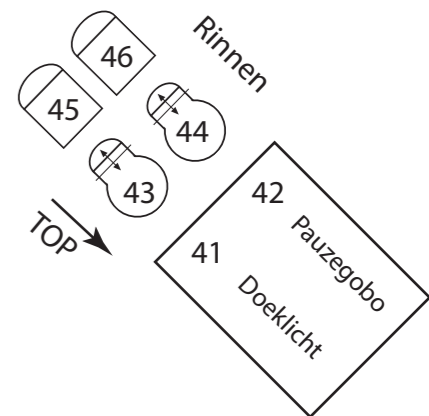

ZIJBRUG

ZIJBRUG

47
48

Manteaux

84
83

Manteaux

HORIZON LED
kanaalnummers:
505, 506, 507, 508

Kleur nr.

Portaal

Zaallicht DMX: 510,511,512

ZAAL

1e Zaalbrug

2e Zaalbrug

Schouwburg Cuijk - 0485 31 43 44 (alg) - 0485 33 50 99
(techniek) 06 51 79 87 76 (mobiel techniek)
www.schouwburgcuijk.nl/theatertechniek -
techniek@schouwburgcuijk.nl