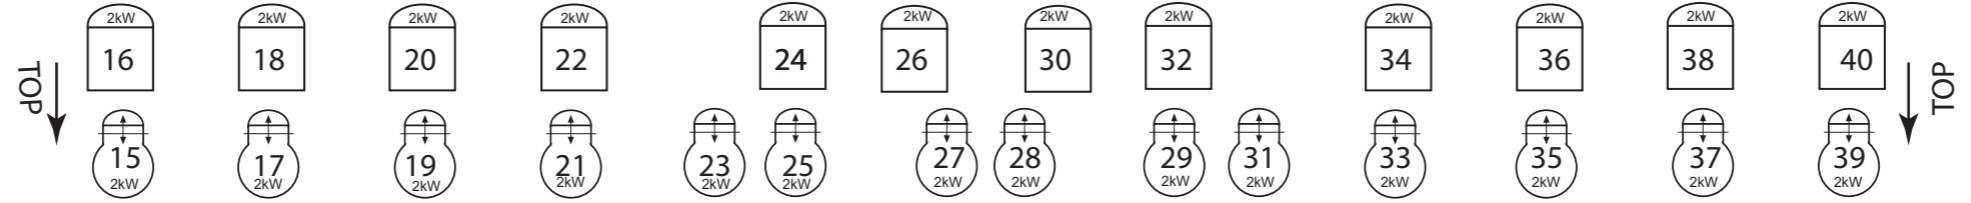

Zaallicht DMX: 510,511,512

ZAAL