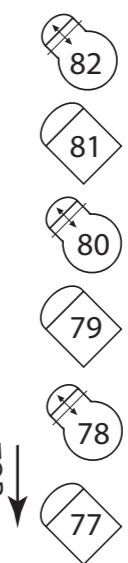

ZIJBRUG

ZIJBRUG

47
48

Manteaux

84
83

Manteaux

HORIZON LED
kanaalnummers:
505, 506, 507, 508

Kleur nr.