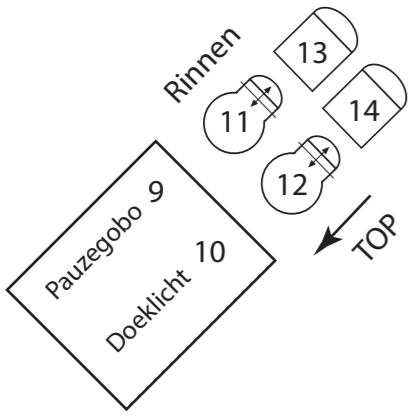

ZIJBRUG

ZIJBRUG

47
48

Manteaux

84
83

Manteaux

HORIZON LED
kanaalnummers:
505, 506, 507, 508

Kleur nr.

Portaal

Zaallicht DMX: 510,511,512

ZAAL

1e Zaalbrug

2e Zaalbrug

Schouwburg Cuijk - 0485 31 43 44 (alg) - 0485 33 50 99
(techniek) 06 51 79 87 76 (mobiel techniek)
www.schouwburgcuijk.nl/theatertechniek -
techniek@schouwburgcuijk.nl